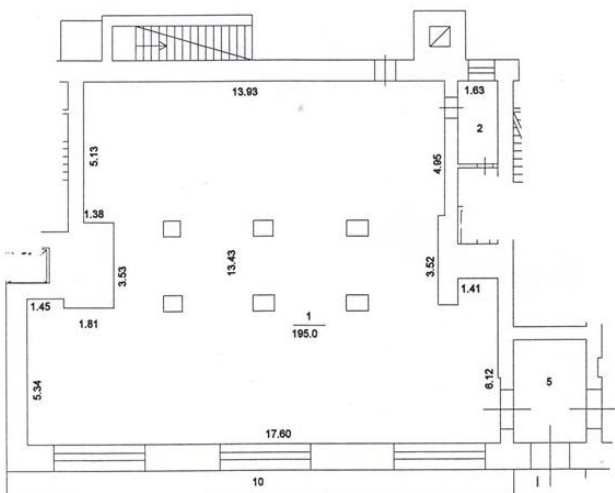

Комиссия – 50%